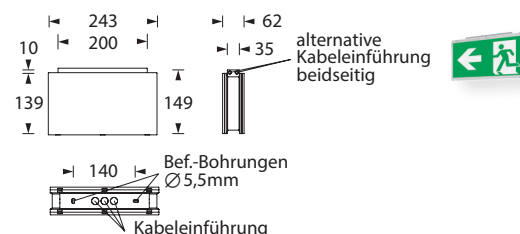

Technische Daten

Erkennungsweite	23 m
Anschlussklemmen	2 x 2,5 mm² für Doppelbelegung
Gehäuse/Farbe	Polycarbonat/weiß (Leuchtenhaube klar)
Montageart	Deckenmontage
Abmessungen (B x H x T)	243 x 149 x 62 mm
Schutzart	IP54
Schutzklasse	II

	■ Systemleuchten für Zentralversorgung	■ Einzelbatterie-leuchten
Leuchtmittel	2W LED-Leiste	2W LED-Leiste
Lichtstrom (Netz)	240lm	240lm
Lichtstromverhältnis Not (DC)/Netz	-	15% - 50% / 100%
Netzanschlussleistung	5,5VA	5,5VA
Batterie-Stromaufnahme	14mA	-
Nennbetriebsdauer Batteriebetrieb	-	1h/3h/8h
Anschlussspannung	230V 50/60Hz / 220V DC +25/-20%	230V 50/60Hz
NiMh-Akku 1h/3h/8h	-	4,8V 0,8Ah
Temperaturbereich	-10°C bis +40°C	-
Bereitschaftsschaltung	-	-0°C bis +35°C
Dauerschaltung	-	-5°C bis +30°C
optional:		
Leuchtschalt- und Überwachungsbaustein	MSÜ3, SET009, SET010	-
Selbstüberwachung	-	SELF CHECK
Busüberwachung	-	SAFELOG