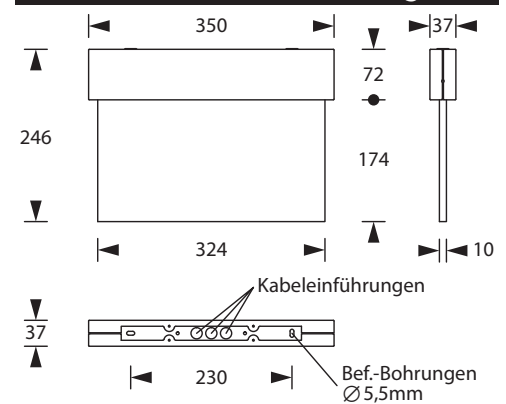

Deckenanbaumontage