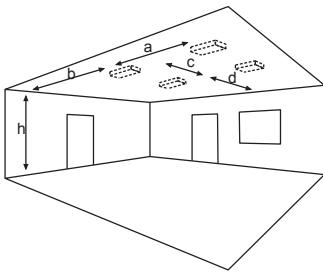

optional		
Leuchtschalt- und Überwachungsbaustein	DALI ELC MSÜ3 SET009 SET010	-
Selbstüberwachung	-	SELF CHECK SAFELOG
Busüberwachung	-	Line SAFELOG Wireless

Zubehör

Seilmontageset
Betoneinbaukasten
Wandparallelmontageset
Universalabdeckplatte
Doppelpendel-Set mit Lang-Baldachin - Kunststoff
Zentralpendel-Set mit Lang-Baldachin - Kunststoff
Seil-Set mit Lang-Baldachin - Kunststoff
Piktogramm-Scheibenset - UNILINE
Ballwurfschutzkorb
Deckeneinbaurahmen - schraubbar

Lichtverteilungskurven und Leuchtenabstandstabellen (E = 1,25 lx)

Deckenmontage

Systemleuchten für Zentralversorgung **Flächenausleuchtung**

Abstandstabelle ebene Fluchtwege / Tabellenangaben in Meter

Leuchtmittel: 3W LED-Leiste

Lampenlichtstrom Not (DC) / Netz: 380lm