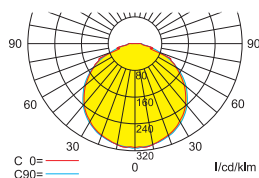

h	2,50	3,00	3,50	4,00	4,50	5,00	5,50	6,00	6,50	7,00	7,50	8,00	8,50
a	9,60	10,40	10,90	11,40	11,70	12,00	12,20	12,40	12,40	12,30	12,20	12,00	11,70
b	3,80	4,10	4,20	4,30	4,30	4,30	4,30	4,10	3,90	3,60	3,20	2,60	1,80
c	9,60	10,40	10,90	11,40	11,70	12,00	12,20	12,40	12,40	12,30	12,20	12,00	11,70
d	3,80	4,10	4,20	4,30	4,30	4,30	4,30	4,10	3,90	3,60	3,20	2,60	1,80

Einzelbatterieleuchten **Flächenausleuchtung**

Abstandstabelle ebene Fluchtwege / Tabellenangaben in Meter

Leuchtmittel: 3W LED-Leiste

Lampenlichtstrom Not (DC) / Netz: 140lm/380lm – **Nennbetriebsdauer: 8h**