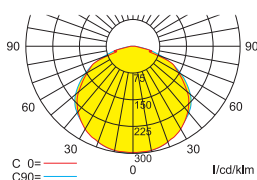

Systemleuchten für Zentralversorgung **Flächenausleuchtung**

Abstandstabelle ebene Fluchtwege / Tabellenangaben in Meter

Leuchtmittel: 6W LED-Leiste

Lampenlichtstrom Not (DC) / Netz: 600lm

h	2,00	3,00	4,00	5,00	6,00	7,00	8,00	9,00	10,00	11,00					
a	10,20	12,60	14,00	15,10	15,90	16,40	16,80	16,70	16,50	15,90					
b	4,30	5,00	5,50	5,80	5,90	5,80	5,50	5,00	4,10	2,70					
c	10,20	12,60	14,00	15,10	15,90	16,40	16,80	16,70	16,50	15,90					
d	4,30	5,00	5,50	5,80	5,90	5,80	5,50	5,00	4,10	2,70