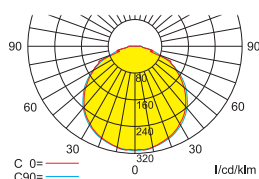

h	2,50	3,00	3,50	4,00	4,50	5,00	5,50
a	7,40	7,80	8,00	8,20	8,20	8,10	7,80
b	2,80	2,90	2,80	2,70	2,40	2,00	1,40
c	7,40	7,80	8,00	8,20	8,20	8,10	7,80
d	2,80	2,90	2,80	2,70	2,40	2,00	1,40