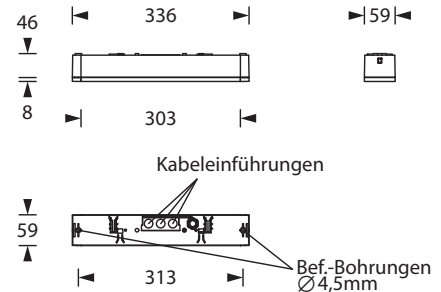

Wand-/Deckenanbaumontage