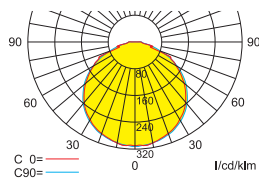

Einzelbatterieleuchten **Flächenausleuchtung**

Abstandstabelle ebene Fluchtwege / Tabellenangaben in Meter

Leuchtmittel: 3W LED-Leiste

Lampenlichtstrom Not (DC) / Netz: 380lm/380lm – **Nennbetriebsdauer: 1h**

h	2,50	3,00	3,50	4,00	4,50	5,00	5,50	6,00	6,50	7,00	7,50	8,00	8,50	9,00	9,50
a	10,10	10,90	11,60	12,10	12,50	12,90	13,10	13,30	13,50	13,50	13,50	13,40	13,20	12,90	12,50
b	4,10	4,30	4,50	4,60	4,70	4,70	4,70	4,60	4,50	4,30	4,00	3,60	3,10	2,40	1,30
c	10,10	10,90	11,60	12,10	12,50	12,90	13,10	13,30	13,50	13,50	13,50	13,40	13,20	12,90	12,50
d	4,10	4,30	4,50	4,60	4,70	4,70	4,70	4,60	4,50	4,30	4,00	3,60	3,10	2,40	1,30

Einzelbatterieleuchten **Flächenausleuchtung**

Abstandstabelle ebene Fluchtwege / Tabellenangaben in Meter

Leuchtmittel: 3W LED-Leiste

Lampenlichtstrom Not (DC) / Netz: 320lm/380lm – **Nennbetriebsdauer: 3h**