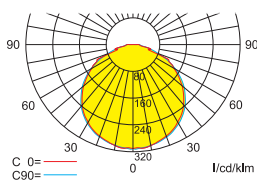

h	2,50	3,00	3,50	4,00	4,50	5,00	5,50	6,00	6,50	7,00	7,50	8,00	8,50	9,00	9,50
a	10,10	10,90	11,60	12,10	12,50	12,90	13,10	13,30	13,50	13,50	13,50	13,40	13,20	12,90	12,50
b	4,10	4,30	4,50	4,60	4,70	4,70	4,70	4,60	4,50	4,30	4,00	3,60	3,10	2,40	1,30
c	10,10	10,90	11,60	12,10	12,50	12,90	13,10	13,30	13,50	13,50	13,40	13,20	12,90	12,50	
d	4,10	4,30	4,50	4,60	4,70	4,70	4,70	4,60	4,50	4,30	4,00	3,60	3,10	2,40	1,30