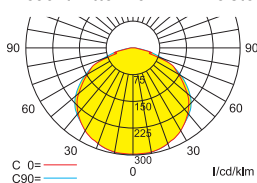

Systemleuchten für Zentralversorgung **Flächenausleuchtung**

Abstandstabelle ebene Fluchtwege / Tabellenangaben in Meter

Leuchtmittel: 10W LED-Leiste

Lampenlichtstrom Not (DC) / Netz: 1050lm

h	2,00	3,00	4,00	5,00	6,00	7,00	8,00	9,00	10,00	11,00	12,00	13,00	14,00	15,00
a	10,40	14,60	16,80	18,10	19,30	20,30	21,00	21,60	22,10	22,20	22,10	21,90	21,40	20,70
b	4,50	6,00	6,70	7,20	7,50	7,80	7,80	7,70	7,50	7,10	6,50	5,70	4,50	2,50
c	10,40	14,60	16,80	18,10	19,30	20,30	21,00	21,60	22,10	22,20	22,10	21,90	21,40	20,70
d	4,50	6,00	6,70	7,20	7,50	7,80	7,80	7,70	7,50	7,10	6,50	5,70	4,50	2,50